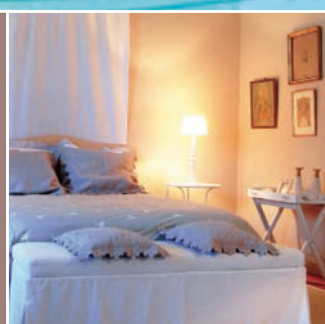

Pour : .....

De la part de : .....

Message : .....

Smartbox

MySmartbox
votre espace personnalisé

Retrouvez la liste complète des partenaires,
des offres exclusives personnalisées et toutes les infos
concernant votre coffret sur www.mysmartbox.fr