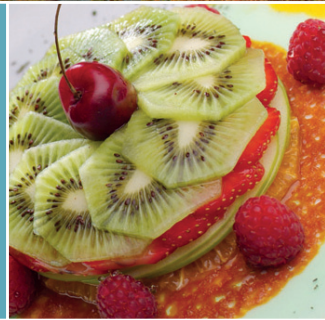

Pour : .....

De la part de : .....

Message : .....

Smartbox

MySmartbox
votre espace personnalisé

Retrouvez la liste complète des partenaires,
des offres exclusives personnalisées et toutes les infos
concernant votre coffret sur www.mysmartbox.fr